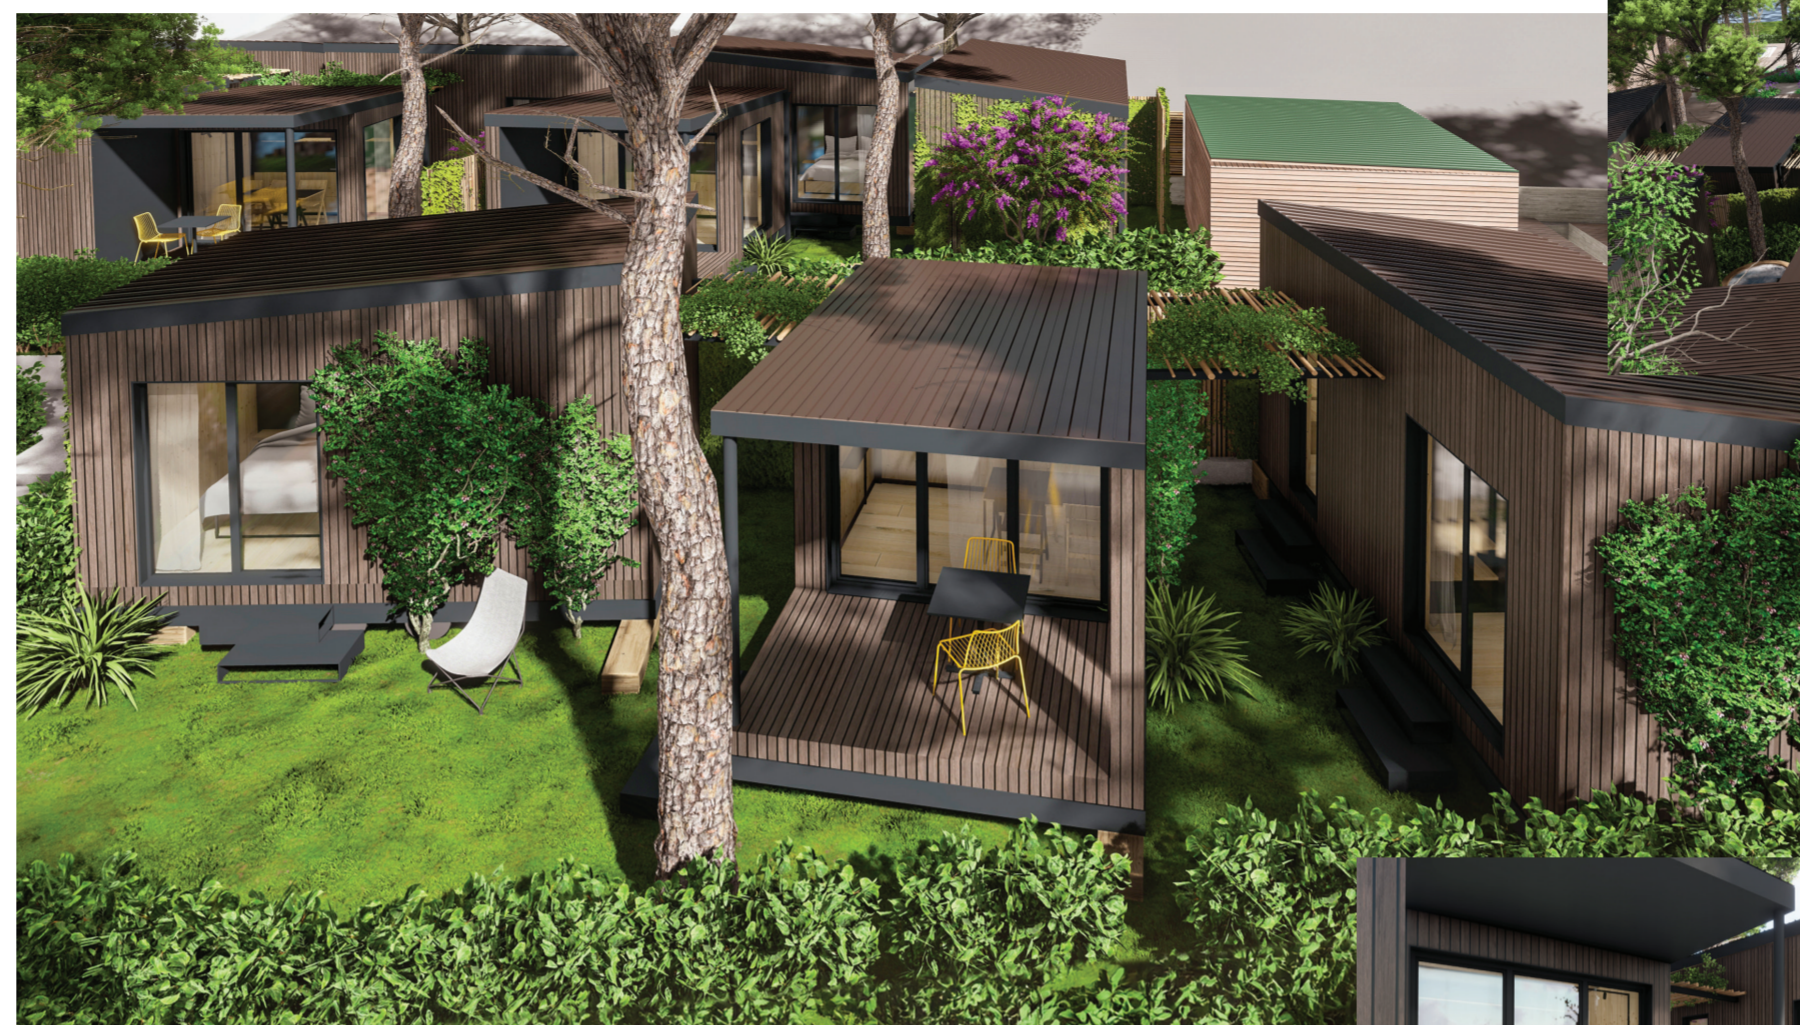

Concept Village
PICCOLA GARDIOLA
 San Felice del Benaco
 Lago di Garda

Via Gardiola 36 - 25010 San Felice del Benaco (BS), Italia
 Tel. (+39) 0365 559 240 / info@campinglagardiola.com
 campinglagardiola.com

CONCEPT LODGE

- LODGE 12 CUCINA CON VERANDA (B)
CAMERA MATRIMONIALE CON BAGNO (A)
CAMERA MATRIMONIALE E CAMERA TRIPLA CON BAGNO (D)
- LODGE 13 CAMERA MATRIMONIALE CON BAGNO (A)
- LODGE 14 CAMERA MATRIMONIALE E CAMERA DOPPIA CON BAGNO (C)
CUCINA CON VERANDA (B)
- LODGE 15 CAMERA MATRIMONIALE E CAMERA DOPPIA CON BAGNO (C)
CUCINA CON VERANDA (B)
- LODGE 16 CUCINA CON VERANDA (B)
CAMERA MATRIMONIALE CON BAGNO (A)
CAMERA MATRIMONIALE E CAMERA TRIPLA CON BAGNO (D)

VILLAGE

- 2 CAMERE
2 ROOMS
 - 3 CAMERE
3 ROOMS
1. BAIA IMPERIAL EXCLUSIVE
 2. BAIA NEW PROJECT
 3. BAIA NEW PROJECT
 4. BAIA NEW PROJECT
 5. BAIA ELITE
 6. BAIA NEW PROJECT
 7. BAIA NEW PROJECT
 8. BAIA PANORAMIC

CAMPING

- PIAZZOLE PITCHES
- 260. PARADISE
 - 261. PARADISE
 - 262. PARADISE
 - 265. PARADISE - CARAVAN
 - 266. PARADISE - CARAVAN